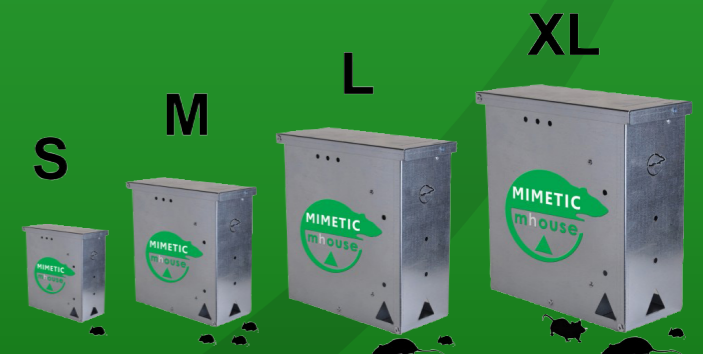

De **NIEUWSTE**  
generatie multicatch  
vallen voor muizen  
en ratten.

### HOE HET WERKT...

Het ontwerp van Mimetic-Mhouse is gebaseerd op gedragsstudies van knaagdieren. Het alfamannetje, dat verantwoordelijk is voor het vinden van veilige voedselbronnen voor zijn soortgenoten, krijgt voldoende tijd om zijn honger te stillen en zich veilig te voelen in de val voordat hij wordt gevangen. Nadat hij door het gepatenteerde hendelsysteem gevangen wordt, is het mechanisme automatisch weer klaar voor gebruik - klaar voor de volgende vangst. Dankzij dit innovatieve systeem blijft het geurspoor van het alfamannetje intact waardoor andere knaagdieren zullen volgen. Op deze manier kan Mimetic-Mhouse een knaagdierplaag in zeer korte tijd elimineren zonder enig risico voor mens, dier en milieu.

## VEILIGHEID

Mimetic-Mhouse is uitgerust met een speciale borgschroef en een speciale gleuf waarin een vandalismebestendig slot kan worden geplaatst.